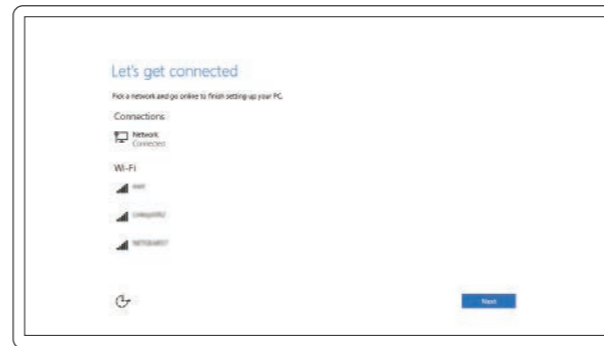

Cho phép Dell Updates | Dell تحديثات تمكين

Connect to your network

Sambungkan ke jaringan Anda | Conéctese a una red

Kết nối vào mạng của bạn | التوصيل بالشبكة

NOTE: If you are connecting to a secured wireless network, enter the password for the wireless network access when prompted.