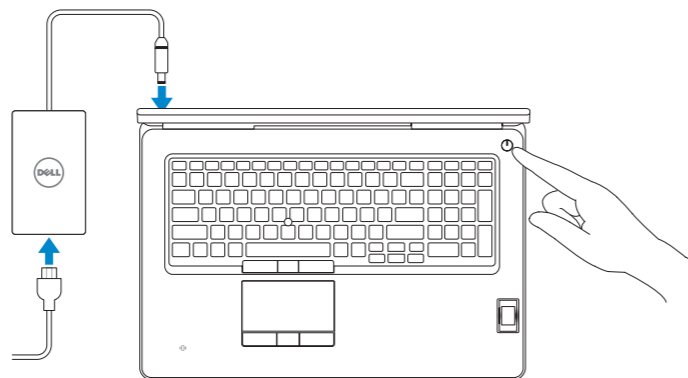

Dell Precision Mobile Workstation

7000 Series

Quick Start Guide

Panduan Pengaktifan Cepat

Guía de inicio rápido

Hướng dẫn khởi động nhanh

دليل البدء السريع

1 Connect the power adaptor and press the power button

Sambungkan adaptor daya dan tekan tombol daya

Conecte el adaptador de energía y presione el botón de encendido

Kết nối với bộ chuyển đổi nguồn điện và nhấn nút nguồn

توصيل مهبط التيار والضغظ على زر التشغيل