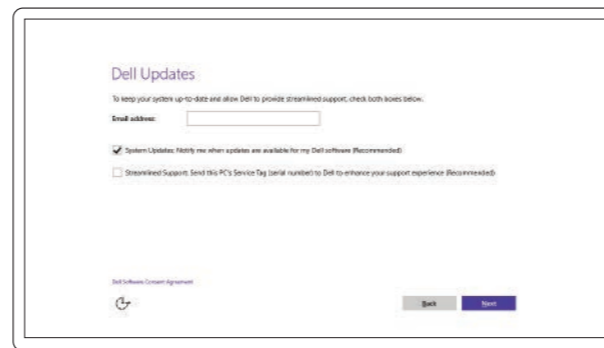

2 Finish Windows 10 setup

Tuntaskan penataan Windows 10 | Finalice la configuración de Windows 10

Hoàn tất cài đặt Windows 10 | إنهاء إعداد Windows 10

Enable Dell updates

Aktifkan pembaruan Dell | Active las actualizaciones de Dell

Cho phép Dell Updates | Dell تحديثات تمكين

Connect to your network

Sambungkan ke jaringan Anda | Conéctese a una red

Kết nối vào mạng của bạn | التوصيل بالشبكة

NOTE: If you are connecting to a secured wireless network, enter the password for the wireless network access when prompted.