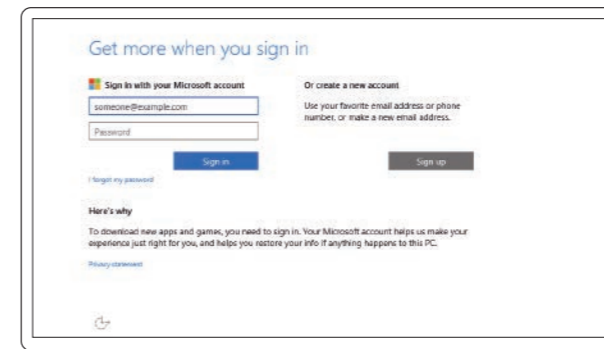

Cho phép Dell Updates | Dell تحديثات تمكين

Connect to your network

Sambungkan ke jaringan Anda | Conéctese a una red

Kết nối vào mạng của bạn | التوصيل بالشبكة

NOTE: If you are connecting to a secured wireless network, enter the password for the wireless network access when prompted.

GHI CHÚ: Nếu bạn đang kết nối với một mạng không dây bảo mật, hãy nhập mật khẩu để truy cập mạng không dây khi được nhắc.

ملاحظة: إذا كنت تقوم بالتوصيل بشبكة لاسلكية مؤمنة، فأدخل كلمة المرور الخاصة بالوصول إلى الشبكة اللاسلكية عندما يطلب منك ذلك.

Sign in to your Microsoft account or create a local account

Masuk ke akun Microsoft Anda atau buat akun lokal

Inicie sesión en su cuenta de Microsoft o cree una cuenta local

Đăng nhập vào tài khoản Microsoft của bạn và tạo tài khoản trên máy tính

قم بتسجيل الدخول إلى حساب Microsoft أو قم بإنشاء حساب محلي

Locate Dell apps

Mencari aplikasi Dell | Localice las aplicaciones Dell

Xác định vị trí các ứng dụng Dell | Dell أماكن تطبيقات

Register your computer